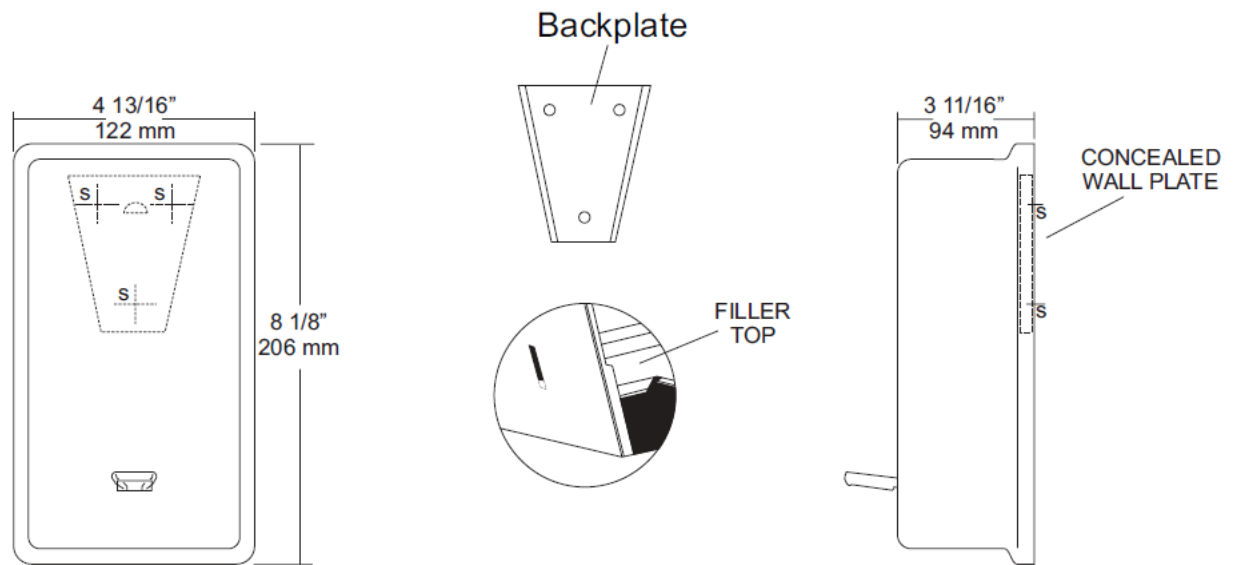

REPRESENTANTE EXCLUSIVO:

AICSA / Comercializadora AICSA, S.A.
San José, Costa Rica
Tel / Fax:(506) 2281-2256 / 2281-2257
Síguenos en Facebook / Aicsa.costarica
E-mail: ventas@aicsa.com.mx
www.aicsa.com.mx