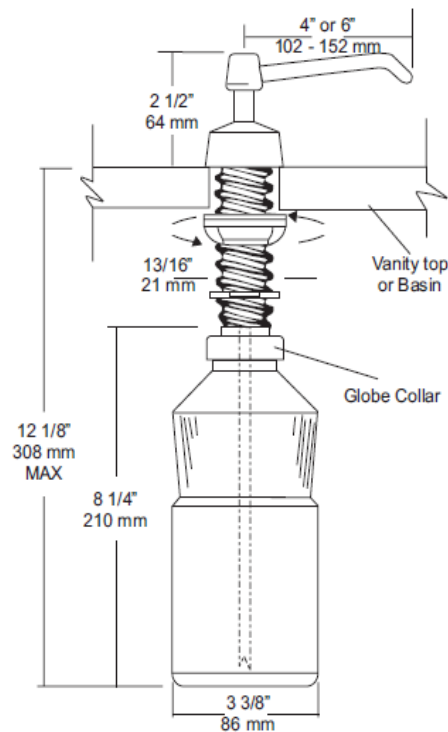

1.2 Instalación.

Proporcionar una abertura de un 7/8 "- 1" de diámetro. Inserte el vástago a través del corte y asegurar con arandelas suministradas y tuercas de mariposa. Conectar el tubo del suministro del jabón con la válvula, en la parte inferior. Asegurar el cuerpo y el cuello a la válvula. Llenar el dispensador con el jabón correspondiente.

### 1.3 Diseño.