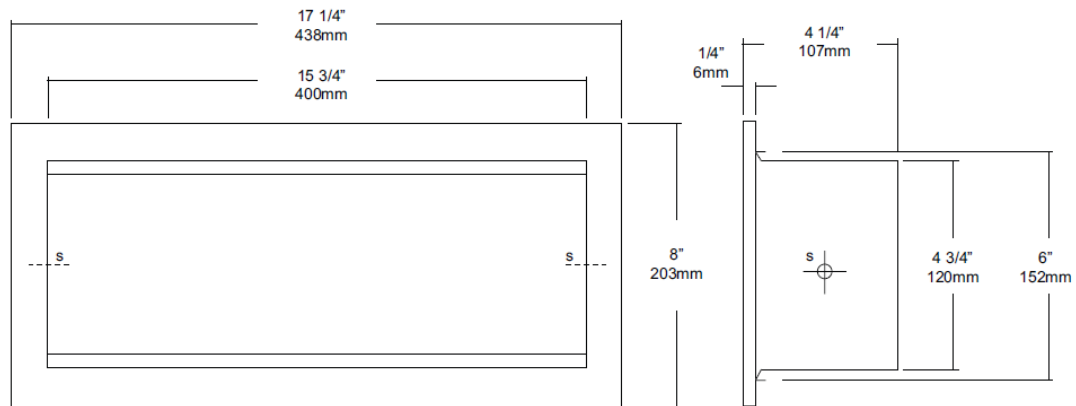

COMERCIALIZADORA AICSA, S.A.

**REPISA EMPOTRABLE,
MARCA AJ WASHROOM ACCESORIES, MODELO U790**

1.1 Especificaciones.

Estante: Fabricado de calibre #22, acero inoxidable. La parte delantera es una sola cara integral, sin soldaduras. La parte posterior es de 1/4" a la superficie de la pared para la máxima resistencia y rigidez.

En general Tamaño: 17 1/4 "W x 8" H x 4 1/4 "D / 438mm X 203mm X 107mm

Apertura: 15 3/4 "W x 6 1/2" H x 4 "D / 400mm x 165mm x 101mm

1.2 Instalación.

Coordinar la instalación con el arquitecto o contratista para evitar interferencias con las tuberías, conductos de ventilación, etc.

Proporcionar una abertura a la pared 15 3/4 "W x 6 1/2" H x 4 "D.

Insertar estante en la abertura y fijar con los sujetadores apropiados (no incluidos) por cada aplicación.

1.3 Diseño.

REPRESENTANTE EXCLUSIVO: